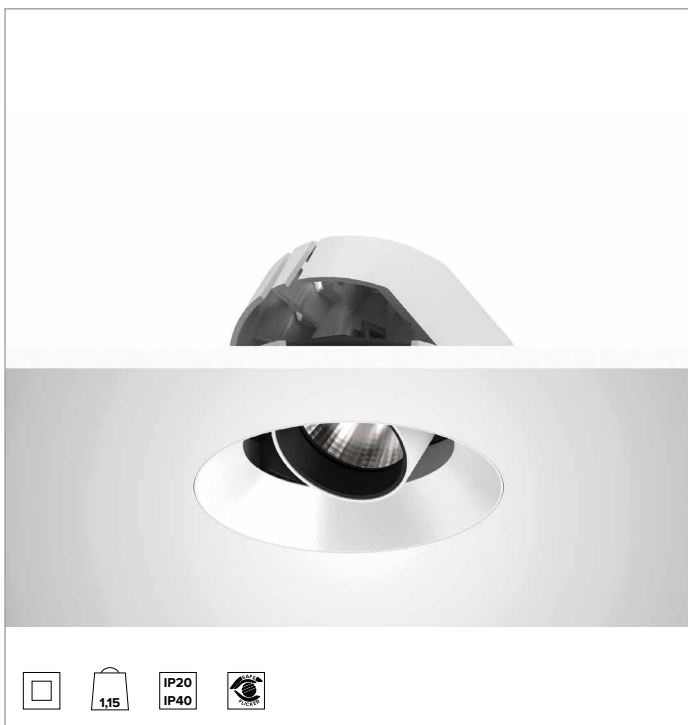

1T8580ELTR | CTEVO ARCHITECTURAL 160

Proyector empotrable de LED con posibilidad de orientación en versión trimless

		3500K	H(m)	D(m)	E _{max} (lx)
		Ra90		10°	
		Fixture Power	14W	1	0.18
		Source Flux	1196lm	2	0.35
		Fixture Flux	941lm	3	0.53
		Efficacy	66lm/W	4	0.70
TS1371	I _{max} =14464cd/klm	I _{max}	17299cd	5	0.88

LÁMPARA

LED Chip on Board de alta eficiencia Ra90. Ra80 bajo petición.

Clase de eficiencia energética: F

Potencia nominal: 12W

Flujo nominal: 1196lm

Índice de reproducción cromática: 90

Rf: 91

Rg: 100

CCT nominal: 3500K

Duración útil (L80/B10): >50000h tq +25°C

CARACTERÍSTICAS LUMINOTÉCNICAS

NSP - óptica de precisión con anillo cut off negro de silicona. Versión con reflector de facetas convexas de aluminio anodizado especular y filtro holográfico difusor. UGR<19 (EN 12464-1).

Cuerpo y disipador de presofusión de aluminio pintado de color blanco. Cobertura de color blanco. Posibilidad de orientación del cuerpo óptico de hasta 40° en plano vertical, con bloqueo mecánico de la dirección y escala graduada, y posibilidad de orientación de 358° en plano horizontal. Versión trimless con elemento portante para la instalación y el rasado del yeso.