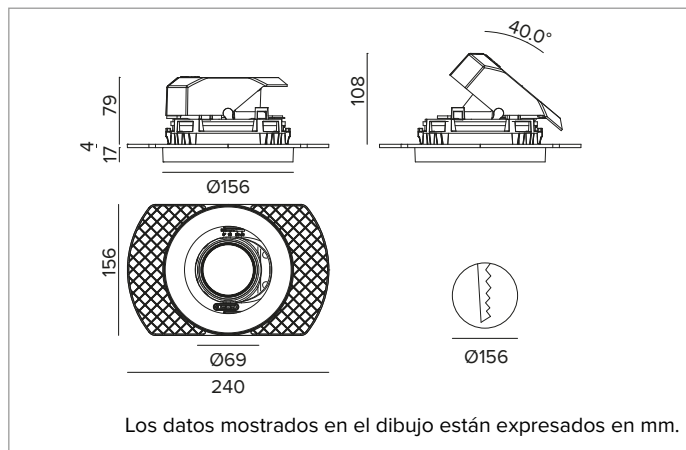

1T8580ELTR | CTEVO ARCHITECTURAL 160

Proyector empotrable de LED con posibilidad de orientación en versión trimless

		3500K	H(m)	D(m)	E _{max} (lx)
		Ra90		10°	
		Fixture Power	14W	1	0.18
		Source Flux	1196lm	2	0.35
		Fixture Flux	941lm	3	0.53
		Efficacy	66lm/W	4	0.70
TS1371	I _{max} =14464cd/klm	I _{max}	17299cd	5	0.88

CCT nominal: 3500K

Duración útil (L80/B10): >50000h tq +25°C

CARACTERÍSTICAS LUMINOTÉCNICAS

NSP - óptica de precisión con anillo cut off negro de silicona. Versión con reflector de facetas convexas de aluminio anodizado especular y filtro holográfico difusor. UGR<19 (EN 12464-1).